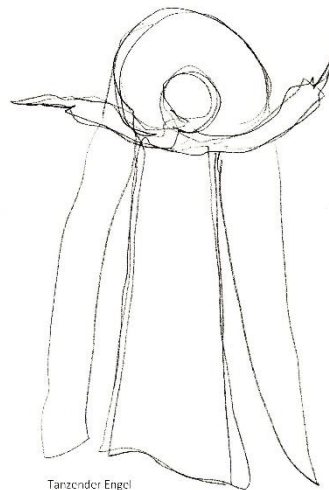

E 25
Himmelsbote mit dem Stern

E 26
Botin des Lichtes und der Fülle

E 27
Ich bin bei Dir

E 28
Die Regenbogenbrücke
(Schutzengel für ein Kind)

Tanzender Engel

E 29
Tanzender Engel

E 30
Erdenengel

Bestellungen nehme ich telefonisch und per Mail entgegen.
Falls Sie auf dieser Liste Ihre bisherigen Lieblingsmotive vermissen, dürfen Sie mich gerne ansprechen.

Aktueller Stand dieser Liste ist der 10.04.2020

Atelier Kerstin Carbow
Farben | Worte | Schwingungen

Labyrinth, Glückspunkte, Lebensblätter
Räume der Stille, Orte der Besinnung und Meditation
Kalligraphie, speziell ausdrucksstarke Handschrift
Handgearbeitete Künstlerkarten